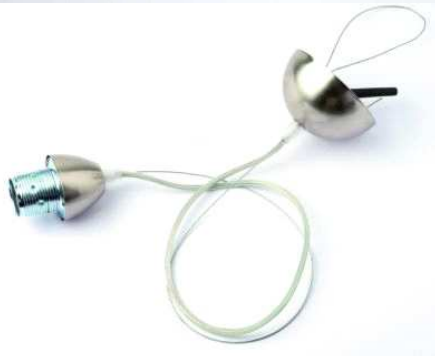

## SOSPENSIONI

V70

V71

V72

V73

V74

V79

C72

C71

C7

SOSPENSIONE  
CAVO STOFFA  
TRECCIA,  
ORO  
AVORIO  
MARRONE NERO  
BIANCO

SOSPENSIONE  
CAVO ACCIAIO  
CROMO LUCIDO  
NIKEL SATINATO

STATI UNITI

GIAPPONE

AUSTRALIA

**CINA**  
**NORME CCC CQC**

**CABLAGGIO LUMETTO**  
**CABLAGGIO PIANTANA**  
**PORTALAMPADA E14/E27**  
**CAVI H03VVH2F 2X075/H03VVF 3X075**

**PETTINE MINI AMP**

CIABATTE

PROLUNGHE

AVVOLGICAVO

ADATTATORI