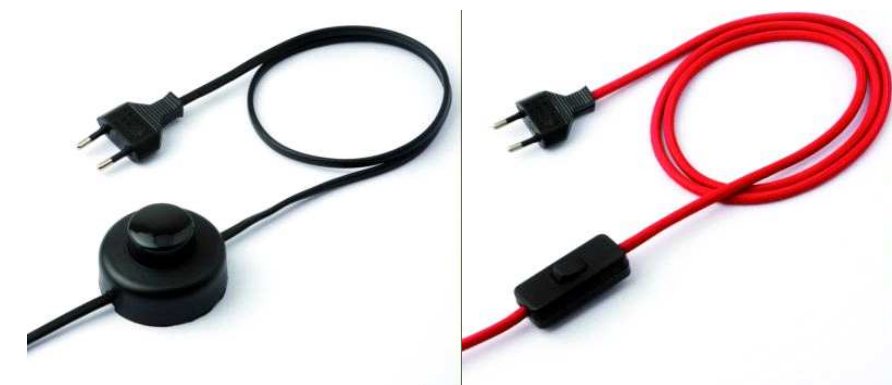

CABLAGGI CLASSE II